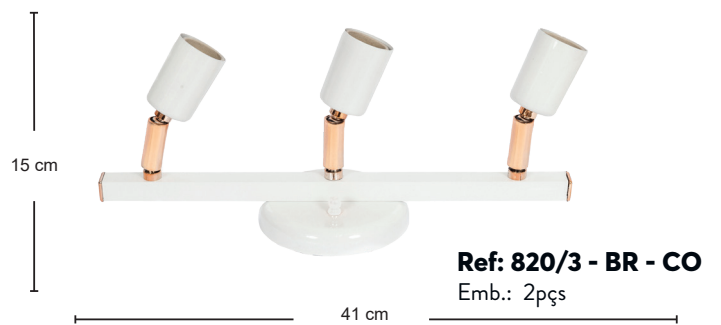

Ref: 835
Emb.: 12pçs

PAR 20

POLIESTIRENO

CORES

Preto e Branco.

Voltagem 127/220V~
Não acompanha lâmpada.
Acompanha parafusos e buchas.

Produto  100% Nacional

 **dital**
iluminação

LINHA REPRISE

Ref: 810/1 - BR - BR
Emb.: 12pçs

Ref: 810/2 - PR - PR
Emb.: 8pçs

Ref: 820/2 - BR - CR
Emb.: 4pçs

Ref: 820/3 - BR - CO
Emb.: 2pçs

Ref: 815/1 - PR - CO
Emb.: 8pçs

Ref: 815/2 - BR - CO
Emb.: 6pçs

Ref: 820/4 - PR - CO
Emb.: 2pçs

Ref: 825/3 - PR - CO
Emb.: 4pçs

POLIPROPILENO/ALUMÍNIO

CORES

ACABAMENTOS

Preto e Branco.

Voltagem 127/220V~
Não acompanha lâmpada.  Lâmpada E27

Ref: 825/4 - BR - CO
Emb.: 4pçs