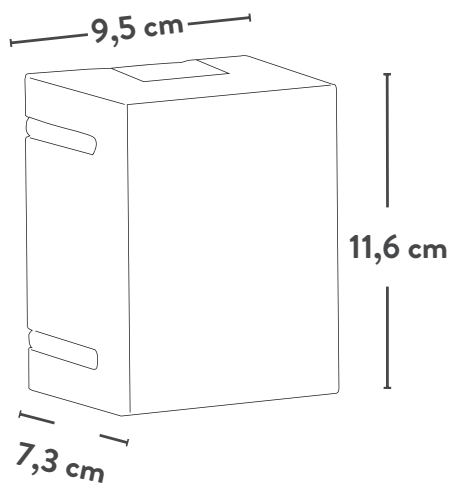

Preto, branco e marrom.

LENTE

Poliestireno cristal

Voltagem 127/220V~
Não acompanha lâmpada e parafusos.
1 Lâmpada E27

Produto
100% Nacional

ARANDELA DIVINA

Ref: 800
Emb.: 12pçs

Ref: 801
Emb.: 12pçs