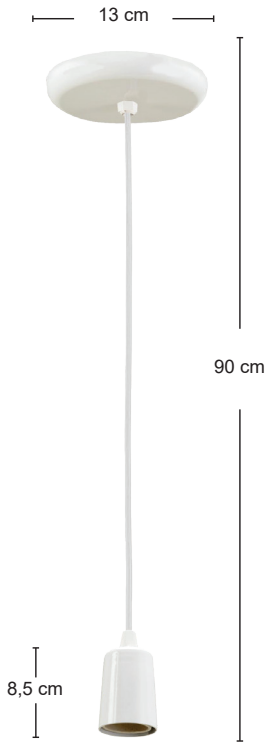

Preto, branco e marrom.

LENTE

Poliestireno cristal

Voltagem 127/220V~
Não acompanha lâmpada e parafusos.
1 Lâmpada E27

Produto
100% Nacional

ARANDELA DIVINA

Ref: 800
Emb.: 12pçs

Ref: 801
Emb.: 12pçs

Ref: 835
Emb.: 12pçs

PAR 20

POLIESTIRENO

CORES

Preto e Branco.

Voltagem 127/220V~
Não acompanha lâmpada.
Acompanha parafusos e buchas.

Produto  100% Nacional

 **dital**
iluminação

LINHA REPRISE

Ref: 810/1 - BR - BR
Emb.: 12pçs

Ref: 810/2 - PR - PR
Emb.: 8pçs

Ref: 820/2 - BR - CR
Emb.: 4pçs

Ref: 820/3 - BR - CO
Emb.: 2pçs

Ref: 815/1 - PR - CO
Emb.: 8pçs

Ref: 815/2 - BR - CO
Emb.: 6pçs

Ref: 820/4 - PR - CO
Emb.: 2pçs

Ref: 825/3 - PR - CO
Emb.: 4pçs

POLIPROPILENO/ALUMÍNIO

CORES

ACABAMENTOS

Preto e Branco.

Voltagem 127/220V~
Não acompanha lâmpada.  Lâmpada E27

Ref: 825/4 - BR - CO
Emb.: 4pçs