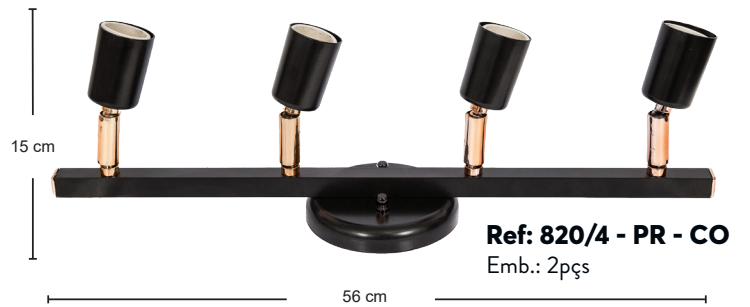

Ref: 835
Emb.: 12pçs

PAR 20

POLIESTIRENO

CORES

Preto e Branco.

Voltagem 127/220V~
Não acompanha lâmpada.
Acompanha parafusos e buchas.

Produto  100% Nacional

 **dital**
iluminação

LINHA REPRISE

Ref: 810/1 - BR - BR
Emb.: 12pçs

Ref: 810/2 - PR - PR
Emb.: 8pçs

Ref: 820/2 - BR - CR
Emb.: 4pçs

Ref: 820/3 - BR - CO
Emb.: 2pçs

Ref: 815/1 - PR - CO
Emb.: 8pçs

Ref: 815/2 - BR - CO
Emb.: 6pçs