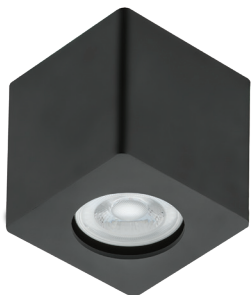

ARANDELA PRIME

Ref: 444 PR (caixa)
Ref: 445 PR (plástico)
Emb. CX: 6pçs

Ref: 444 BR (caixa)
Ref: 445 BR (plástico)
Emb. CX: 6pçs

Ref: 444 MR (caixa)
Ref: 445 MR (plástico)
Emb. CX: 6pçs

POLIPROPILENO

CORES

Preto, branco e marrom.

LENTE

Poliestireno cristal

Voltagem 127/220V~
Não acompanha lâmpada e parafusos.
1 Lâmpada E27

Produto
100% Nacional

ARANDELA DIVINA

Ref: 800
Emb.: 12pçs

Ref: 801
Emb.: 12pçs

Ref: 802
Emb.: 12pçs

POLIESTIRENO

CORES

PR

BR

MR

Preto, branco e marrom.

LENTE

Poliestireno cristal

Voltagem 127/220V~

Não acompanha lâmpada.

Acompanha parafusos e buchas.

Para 1 Lâmpada

Lâmpada LED G9

SPOT zoom

de sobrepor