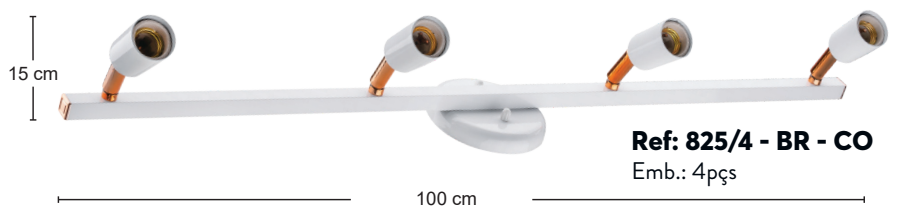

LINHA REPRISE

Ref: 810/1 - BR - BR
Emb.: 12pçs

Ref: 810/2 - PR - PR
Emb.: 8pçs

Ref: 820/2 - BR - CR
Emb.: 4pçs

Ref: 820/3 - BR - CO
Emb.: 2pçs

Ref: 815/1 - PR - CO
Emb.: 8pçs

Ref: 815/2 - BR - CO
Emb.: 6pçs

Ref: 820/4 - PR - CO
Emb.: 2pçs

Ref: 825/3 - PR - CO
Emb.: 4pçs

POLIPROPILENO/ALUMÍNIO

CORES

ACABAMENTOS

Preto e Branco.

Voltagem 127/220V~
Não acompanha lâmpada.  Lâmpada E27

Ref: 825/4 - BR - CO
Emb.: 4pçs