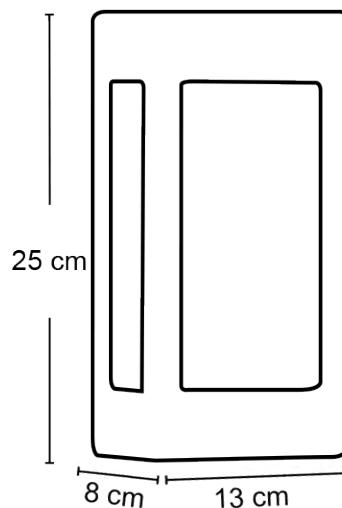

ARANDELA PRIME

Ref: 444 PR (caixa)
Ref: 445 PR (plástico)
Emb. CX: 6pçs

Ref: 444 BR (caixa)
Ref: 445 BR (plástico)
Emb. CX: 6pçs

Ref: 444 MR (caixa)
Ref: 445 MR (plástico)
Emb. CX: 6pçs

POLIPROPILENO

CORES

Preto, branco e marrom.

LENTE

Poliestireno cristal

Voltagem 127/220V~
Não acompanha lâmpada e parafusos.
1 Lâmpada E27

Produto
100% Nacional

ARANDELA DIVINA

Ref: 800
Emb.: 12pçs

Ref: 801
Emb.: 12pçs

LINHA REPRISE

Ref: 810/1 - BR - BR
Emb.: 12pçs

Ref: 810/2 - PR - PR
Emb.: 8pçs

Ref: 820/2 - BR - CR
Emb.: 4pçs

Ref: 820/3 - BR - CO
Emb.: 2pçs

Ref: 815/1 - PR - CO
Emb.: 8pçs

Ref: 815/2 - BR - CO
Emb.: 6pçs